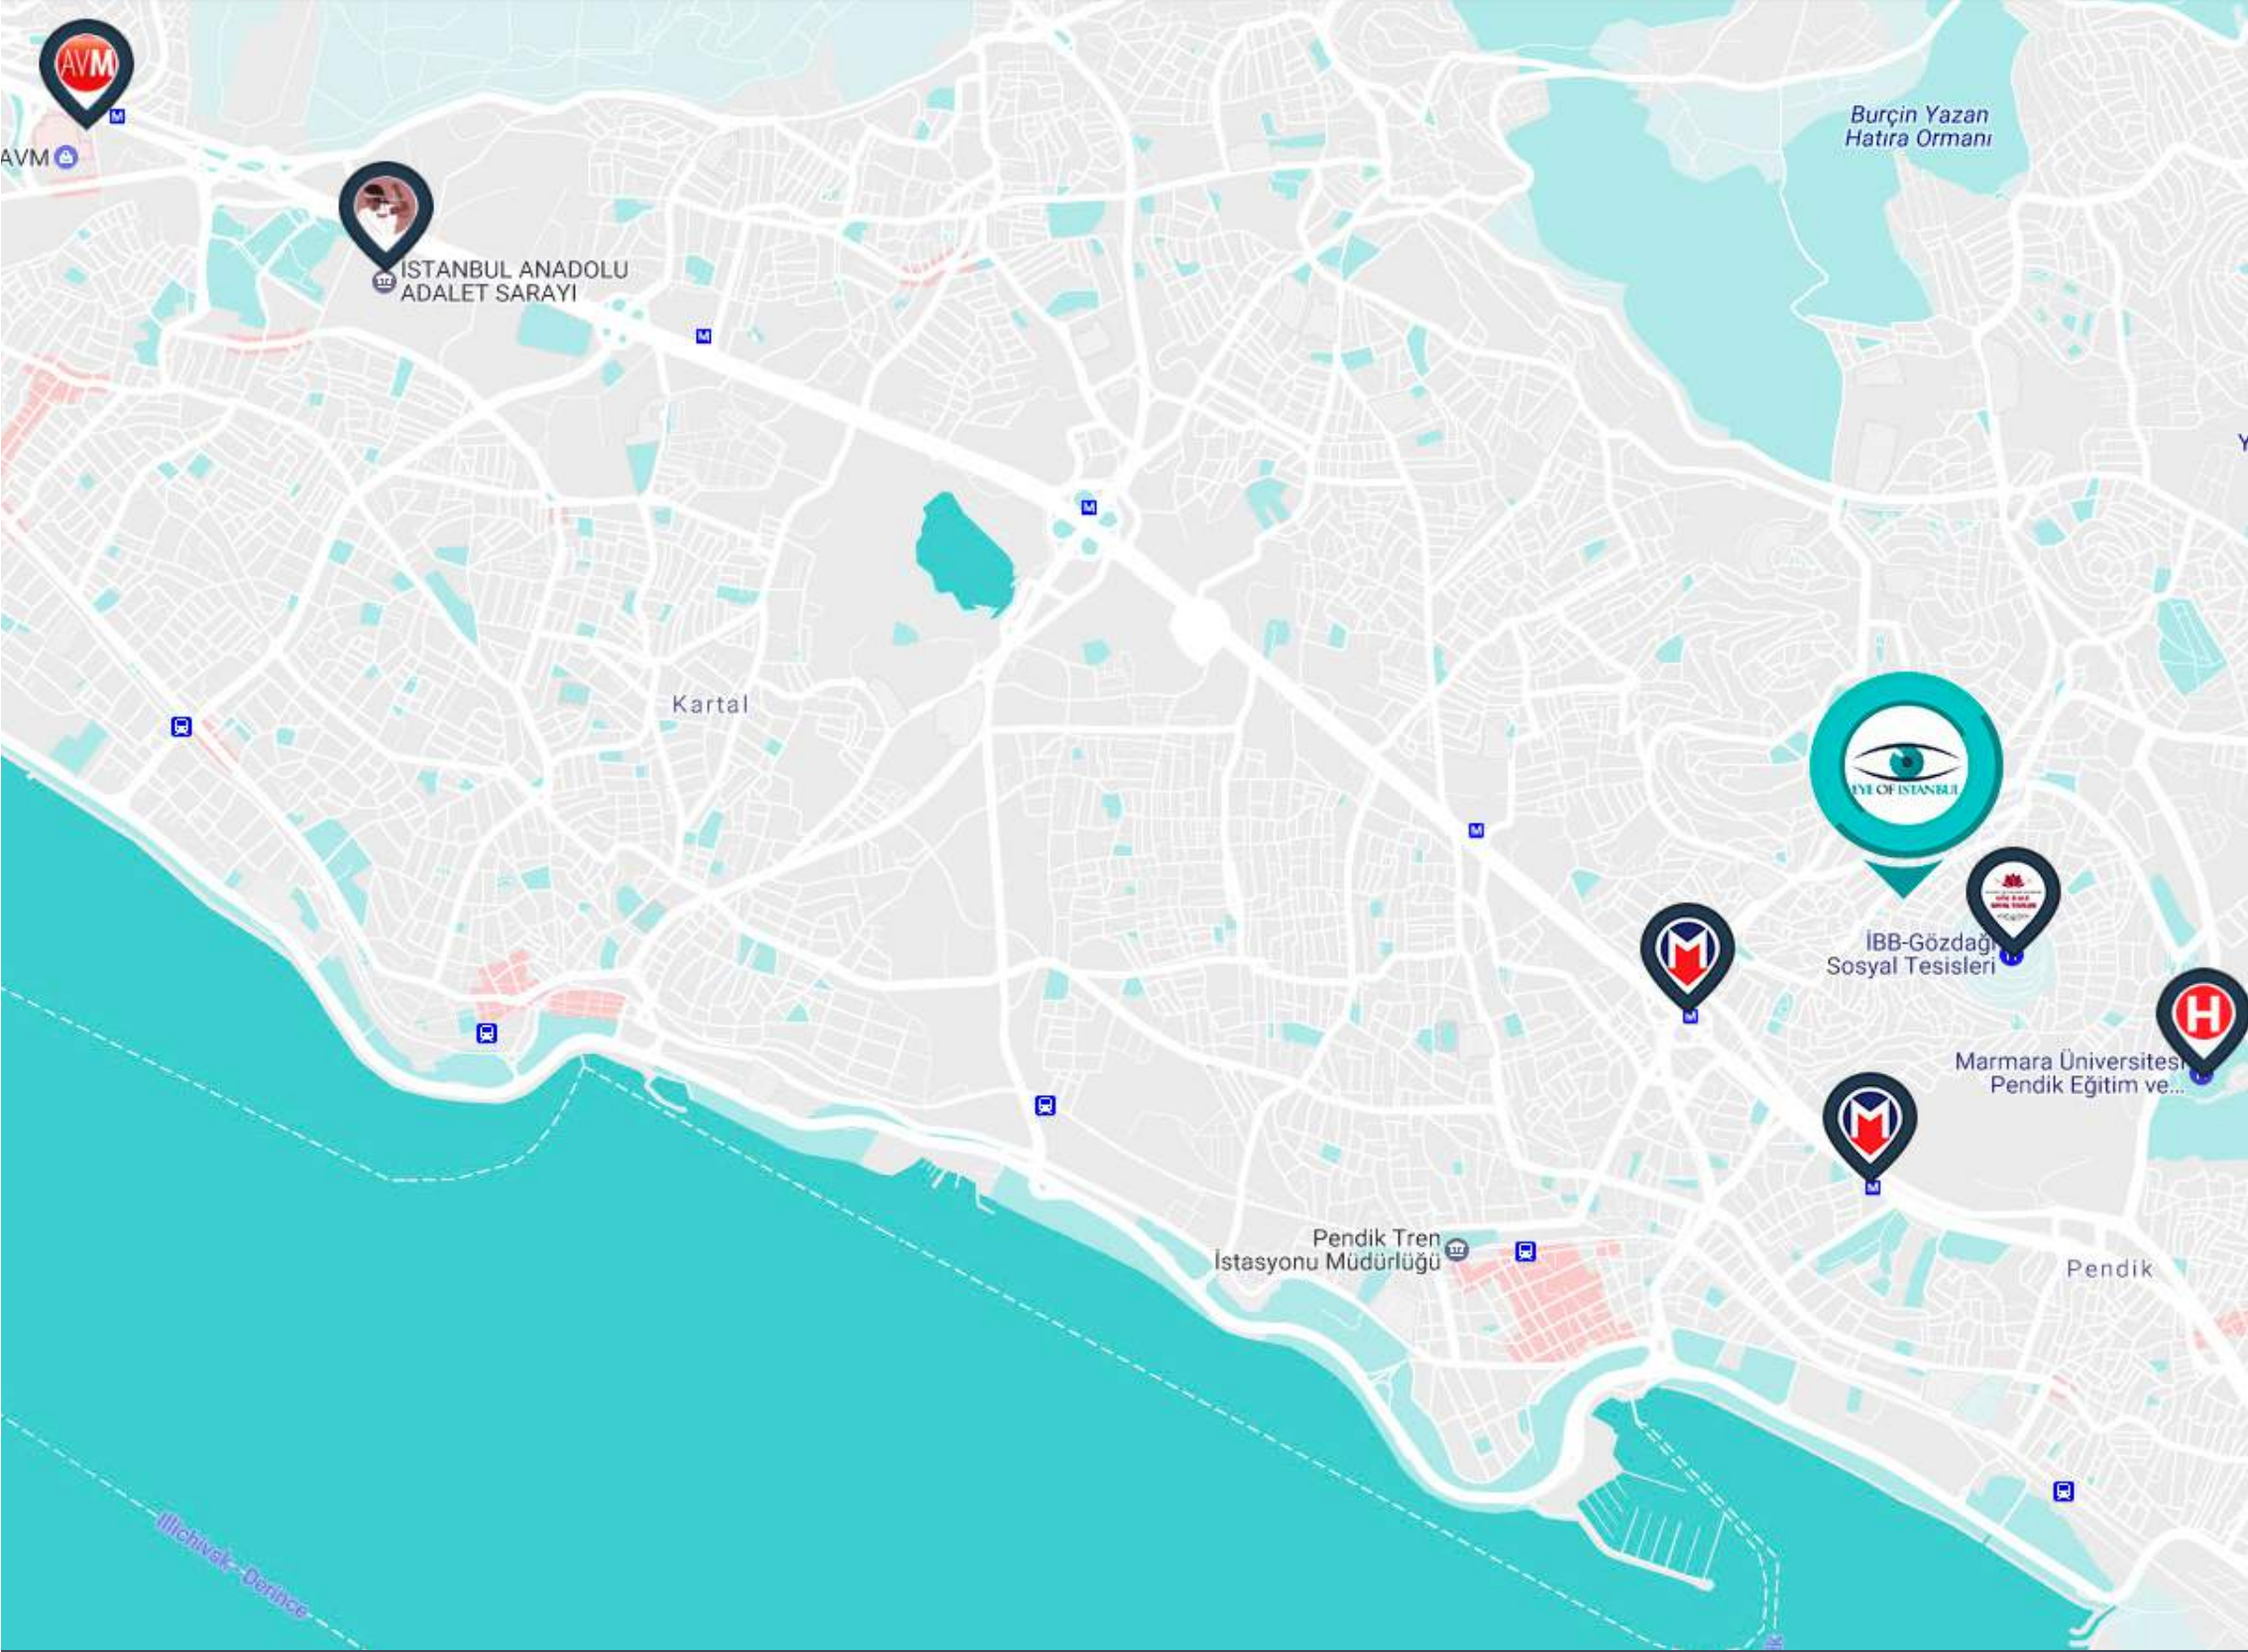

# EYE OF ISTANBUL

*Gözde bir yaşam...*

*Gözde bir yatırım...*

**Modern Tasarımla Eye Of Istanbul  
İstanbul Anadolu Yakasının İncisi Pendik'te  
Yükseliyor.**

“Pendik Gözdağı'nın eteklerinde, muhteşem manzarasıyla yaşamının tadını çıkarın.”