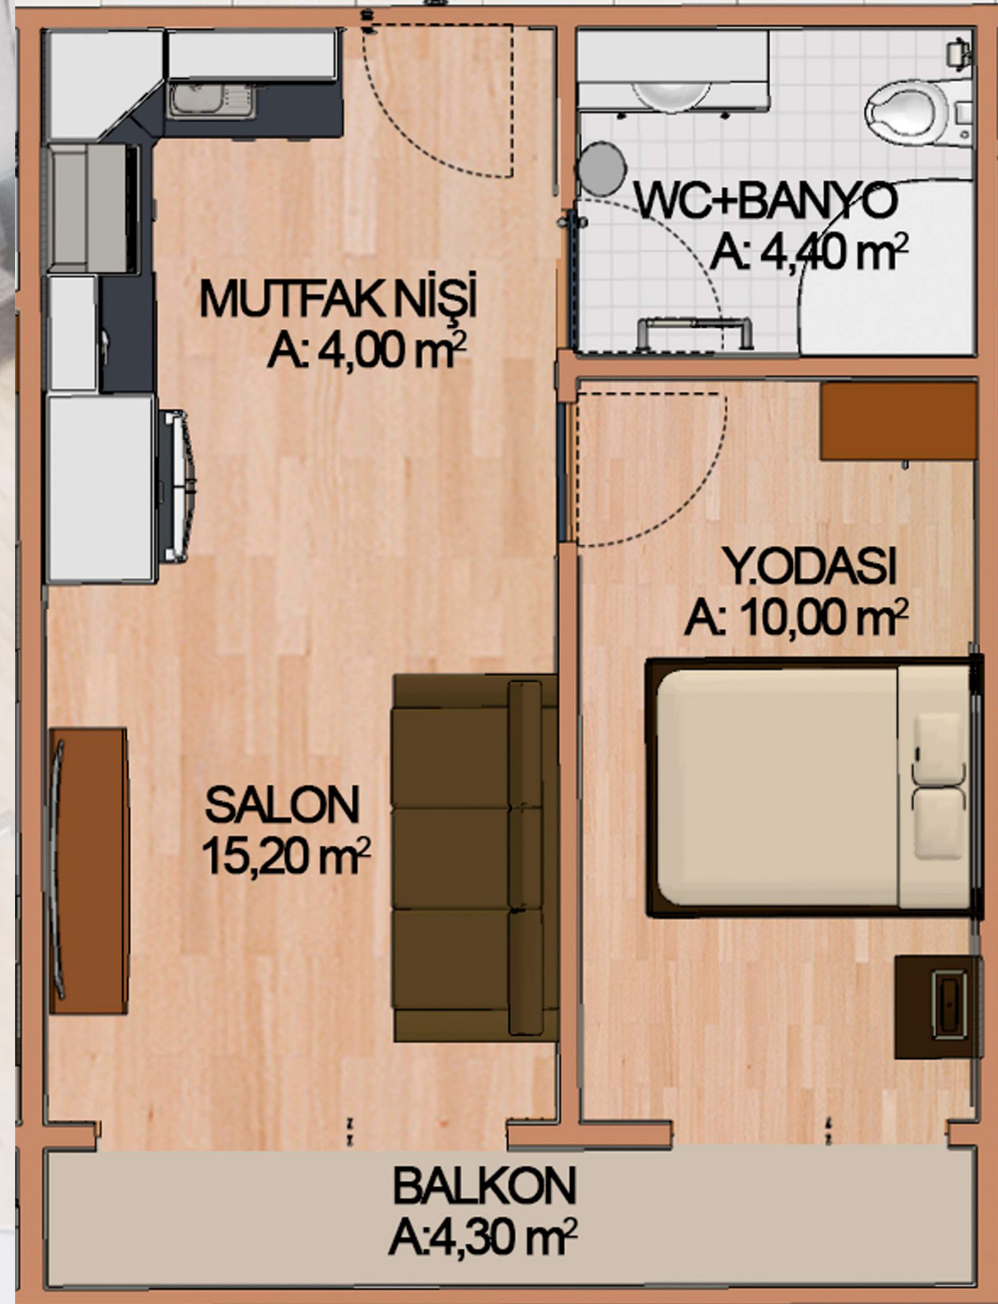

# KAT PLANLARI

☒ NORMAL KAT - 2+1  
BRÜT ALAN: 98 m<sup>2</sup> den başlayan

EYE OF ISTANBUL

# KAT PLANLARI

☒ NORMAL KAT - 1+1  
BRÜT ALAN: 61 m<sup>2</sup> den başlayan