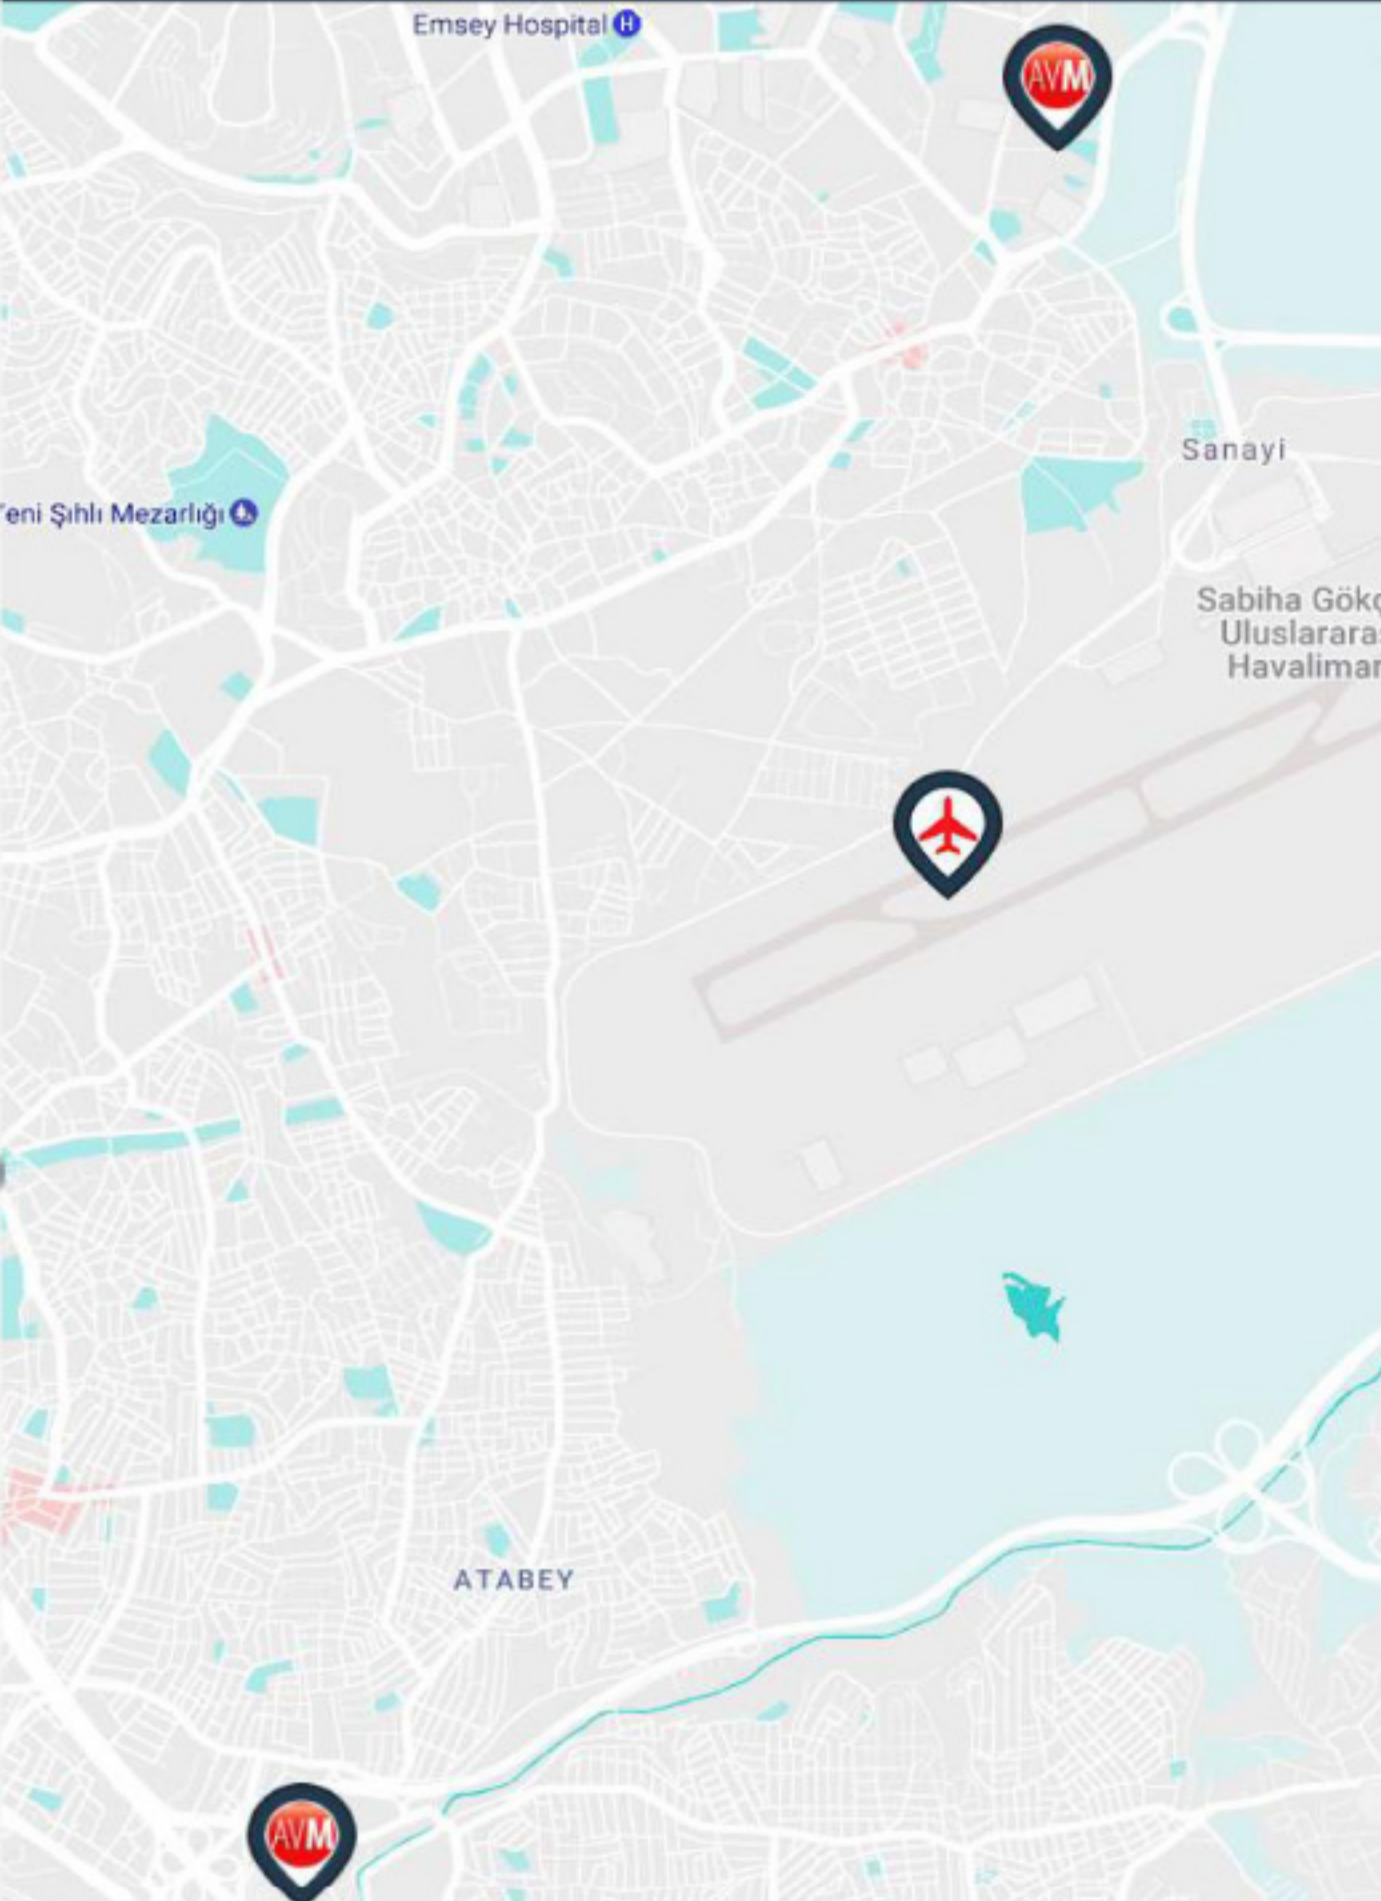

EYE OF ISTANBUL

SATIŞ OFİSİ 444 83 55

Dumlupınar Mah. Uludağ Sk.
No:22 Gözdağı - Pendik -
İstanbul

WEB : www.baskentinsaat.net

MAİL: info@baskentinsaat.net