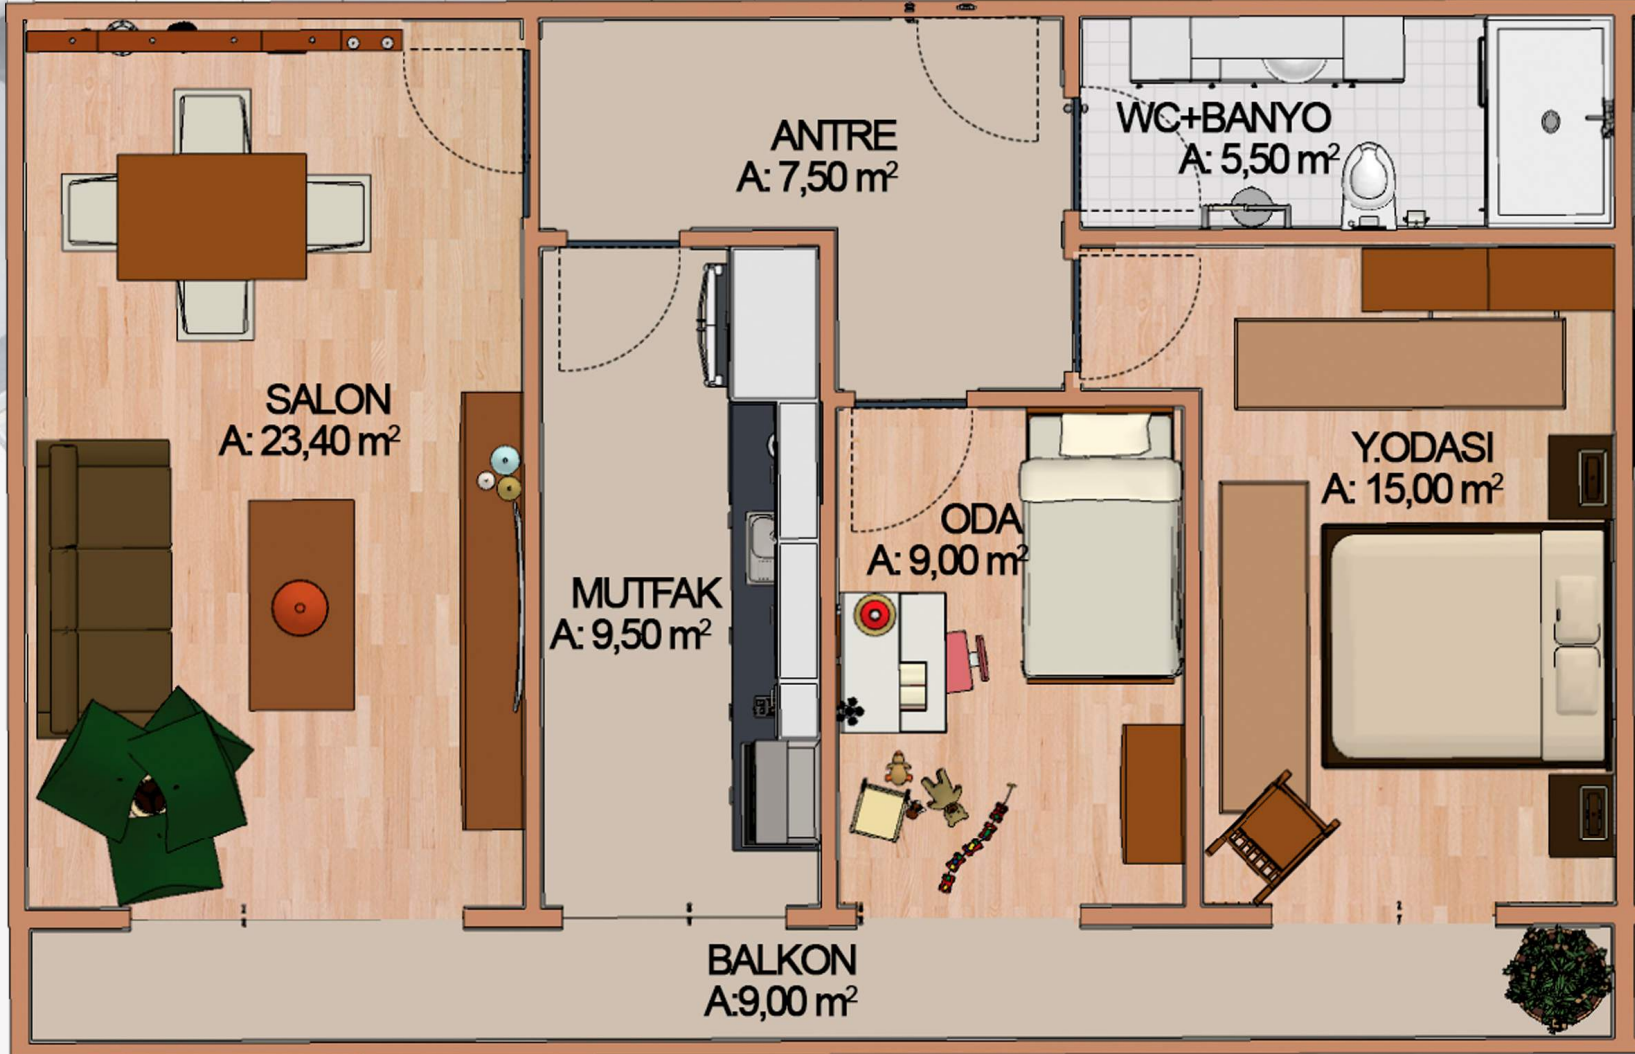

# KAT PLANLARI

☒ NORMAL KAT - 3+1 BRÜT  
ALAN:130 m<sup>2</sup> den başlayan

EYE OF ISTANBUL

# KAT PLANLARI

☒ NORMAL KAT - 2+1  
BRÜT ALAN: 98 m<sup>2</sup> den başlayan

EYE OF ISTANBUL