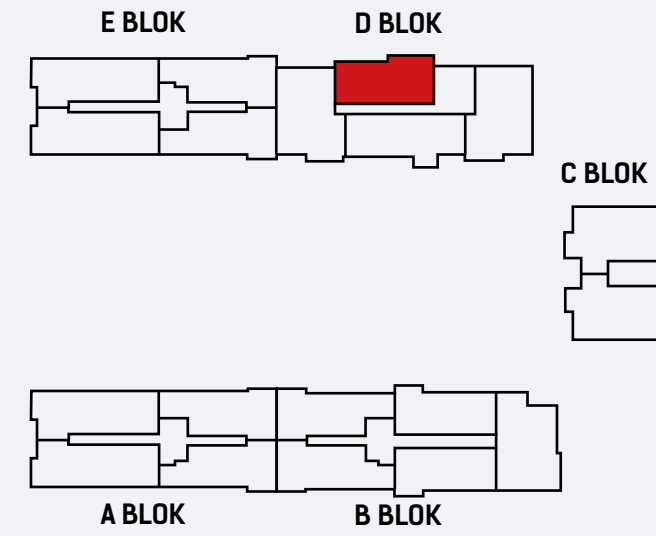

D BLOK 3,5+1