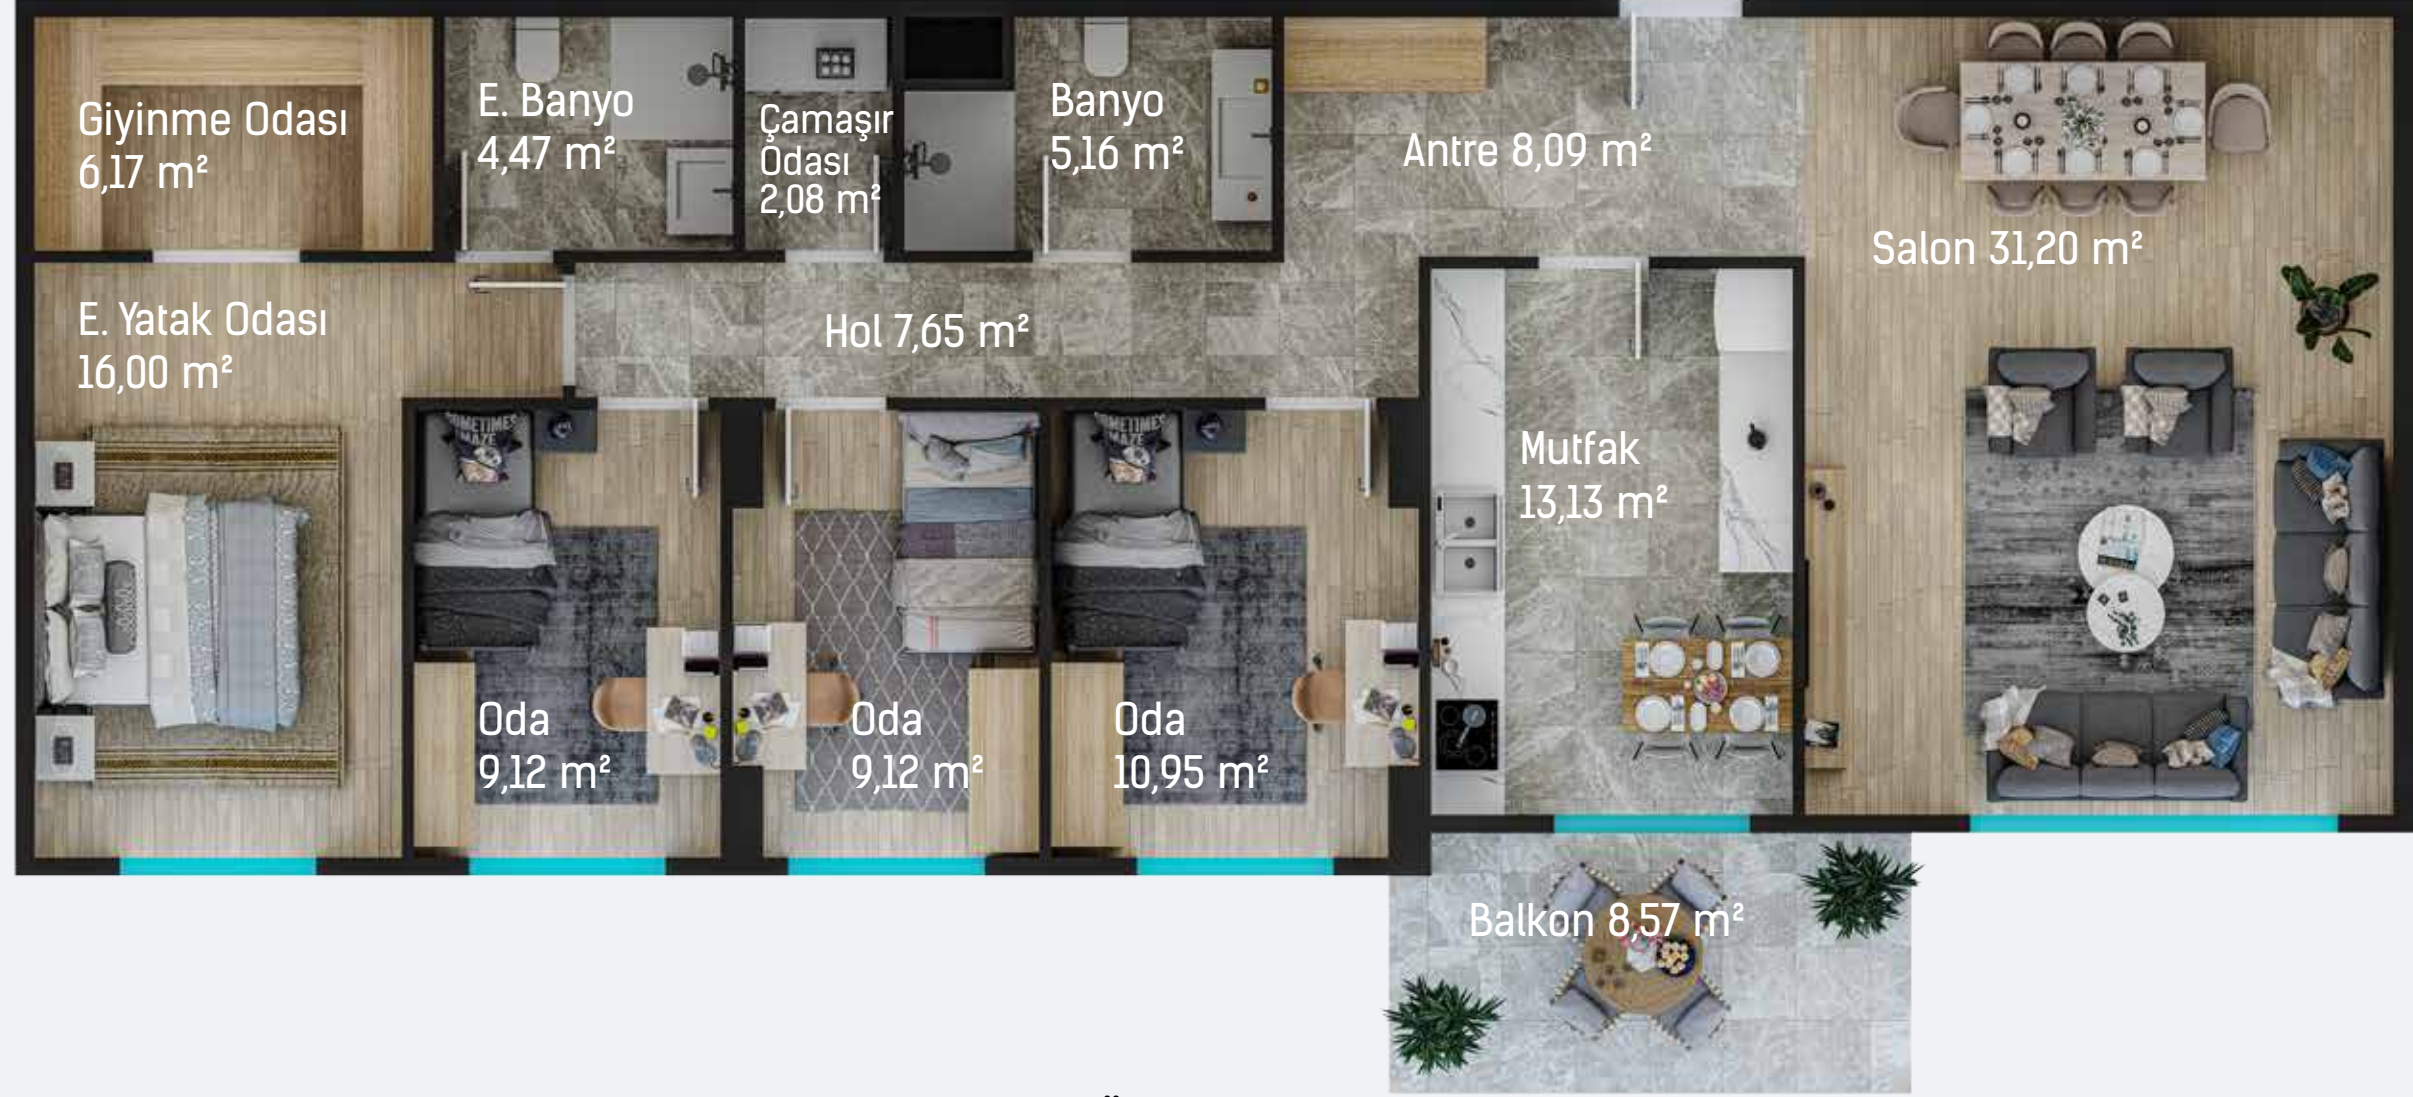

D BLOK TİP 1 4,5+1

BRÜT:	195,00 m²
Salon:	31,20 m²
Mutfak:	13,13 m²
E. Yatak Odası:	16,00 m²
Giyinme Odası:	6,17 m²
Oda:	10,95 m²
Oda:	9,12 m²
Oda:	9,12 m²
Hol:	7,65 m²
Antre:	8,09 m²
E. Banyo:	4,47 m²
Banyo:	5,16 m²
Çamaşır Odası:	2,08 m²
Balkon	8,57 m²