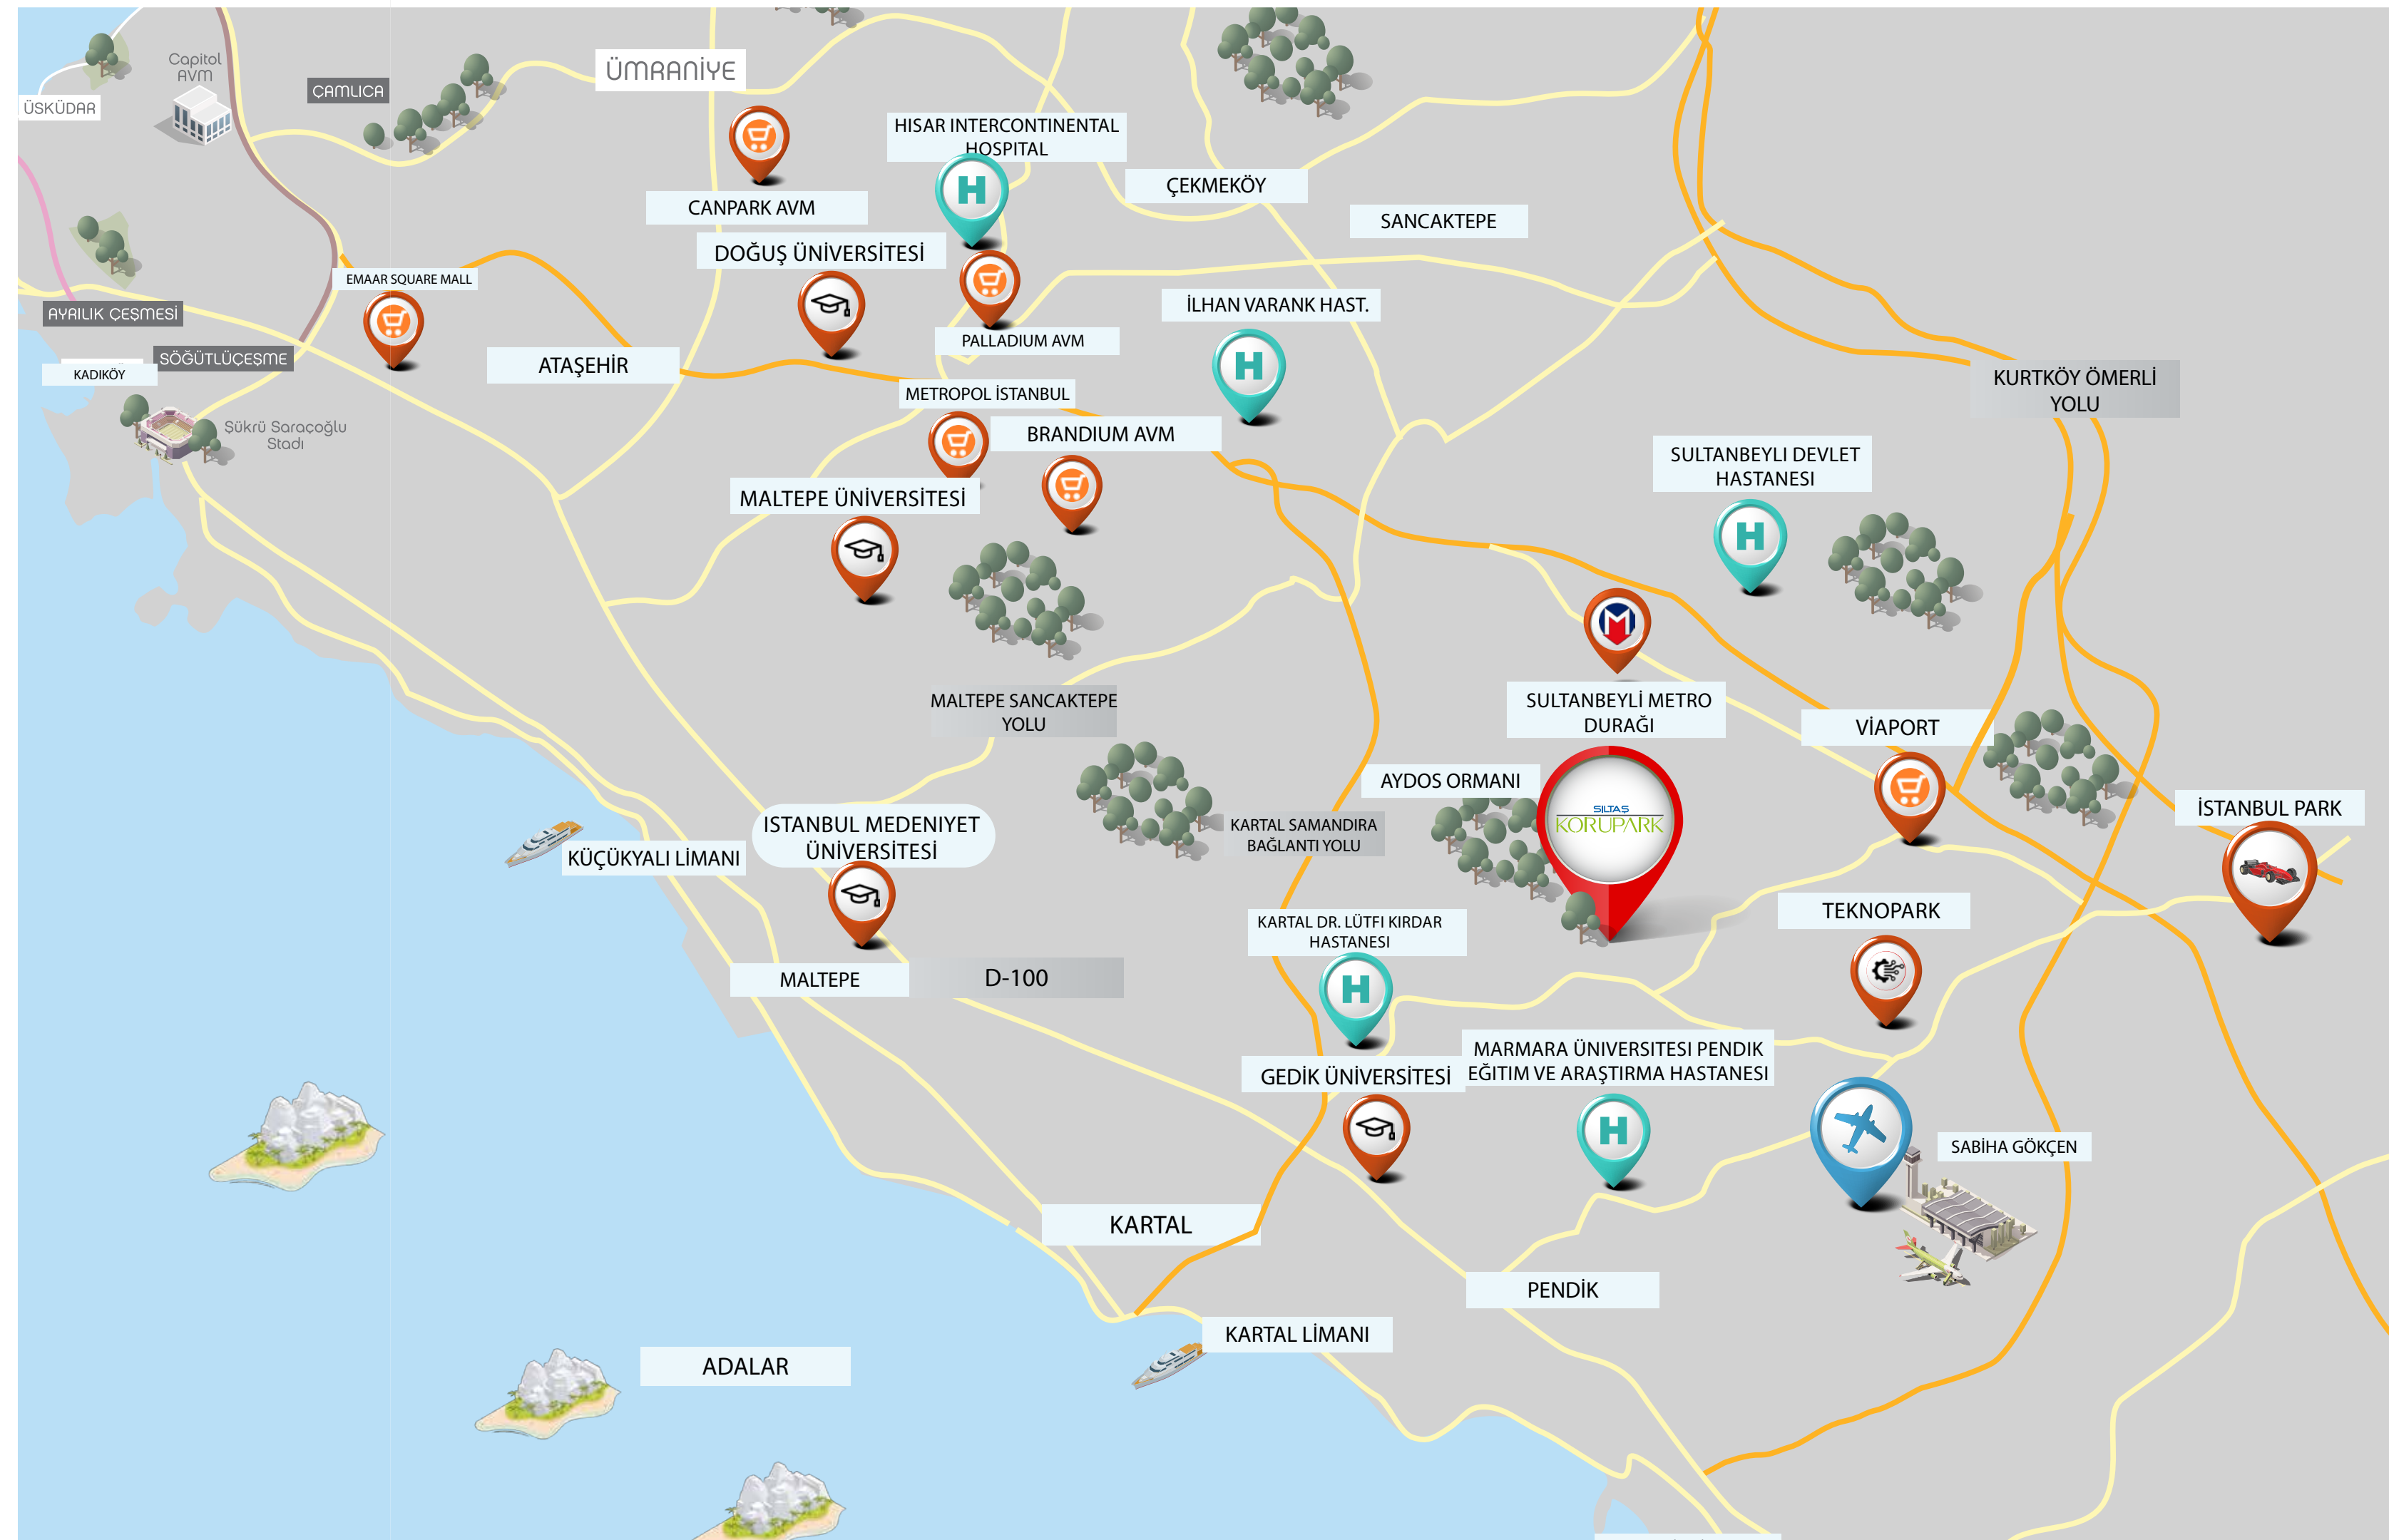

Siz hayatı nasıl yaşamak istiyorsanız, nereleri keşfetmek istiyorsanız oraya kolayca ulaşabileceksiniz. Gelin başlıca birkaç konuma birlikte göz atalım.

Sabiha Gökçen Havalimanı'na 5 dk.

Metro İstasyonu 5 dk.

Kuzey Marmara Otoyoluna 10 dk.

Aydos Ormanı'na 2 dk.

Aydos Kalesi'ne 5 dk.

Alışveriş Merkezlerine 5 dk.

Teknopark 4 dk.

Pendik Marina 12 dk.

E-5 10 dk.

Tem Otoyolu 6 dk.

Emsey Hastanesi 3 dk.

Viaport 5 dk.

SILTAŞ  
KORUPARK

*Doğayla iç içe*

SILTAŞ  
KORUPARK

*Doğayla iç içe*

*Doğayla iç içe*

Siltaş korupark hayatı kolaylaştıracak tüm detayları içeren benzersiz bir mimariyle, 13.000 m<sup>2</sup> arsanın içinde doğayla uyum içinde yaşasın diye yenilenmiş bir yaşam konseptiyle tasarlandı.