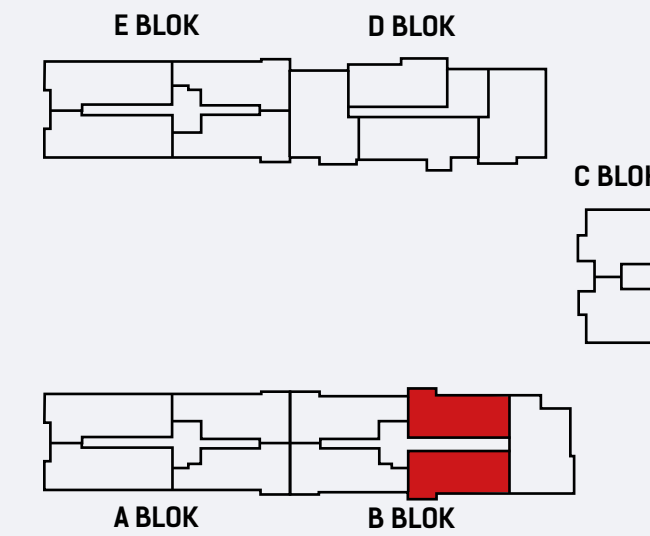

C BLOK 4,5+1

BRÜT:	210,00 m²
Salon:	33,13 m²
Mutfak:	13,57 m²
E. Yatak Odası:	15,11 m²
Giyinme Odası:	6,96 m²
Oda:	12,16 m²
Oda:	10,07 m²
Oda:	13,57 m²
Hol:	14,87 m²
E. Banyo:	3,28 m²
Banyo:	4,52 m²
Çamaşır Odası:	2,52 m²
Balkon	9,18 m²

B BLOK 3,5+1

BRÜT:	165,00 m²
Salon:	34,03 m²
Mutfak:	12,23 m²
E. Yatak Odası:	15,92 m²
Giyinme Odası:	5,70 m²
Oda:	9,12 m²
Oda:	9,49 m²
Hol:	5,94 m²
E. Banyo:	4,08 m²
Banyo:	5,06 m²
Çamaşır Odası:	1,74 m²
Balkon	8,46 m²