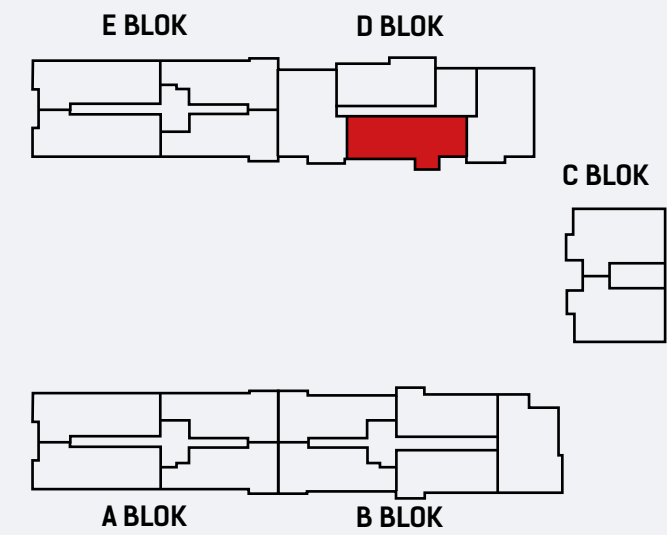

D BLOK TİP 1 4,5+1

BRÜT:	195,00 m²
Salon:	31,20 m²
Mutfak:	13,13 m²
E. Yatak Odası:	16,00 m²
Giyinme Odası:	6,17 m²
Oda:	10,95 m²
Oda:	9,12 m²
Oda:	9,12 m²
Hol:	7,65 m²
Antre:	8,09 m²
E. Banyo:	4,47 m²
Banyo:	5,16 m²
Çamaşır Odası:	2,08 m²
Balkon	8,57 m²