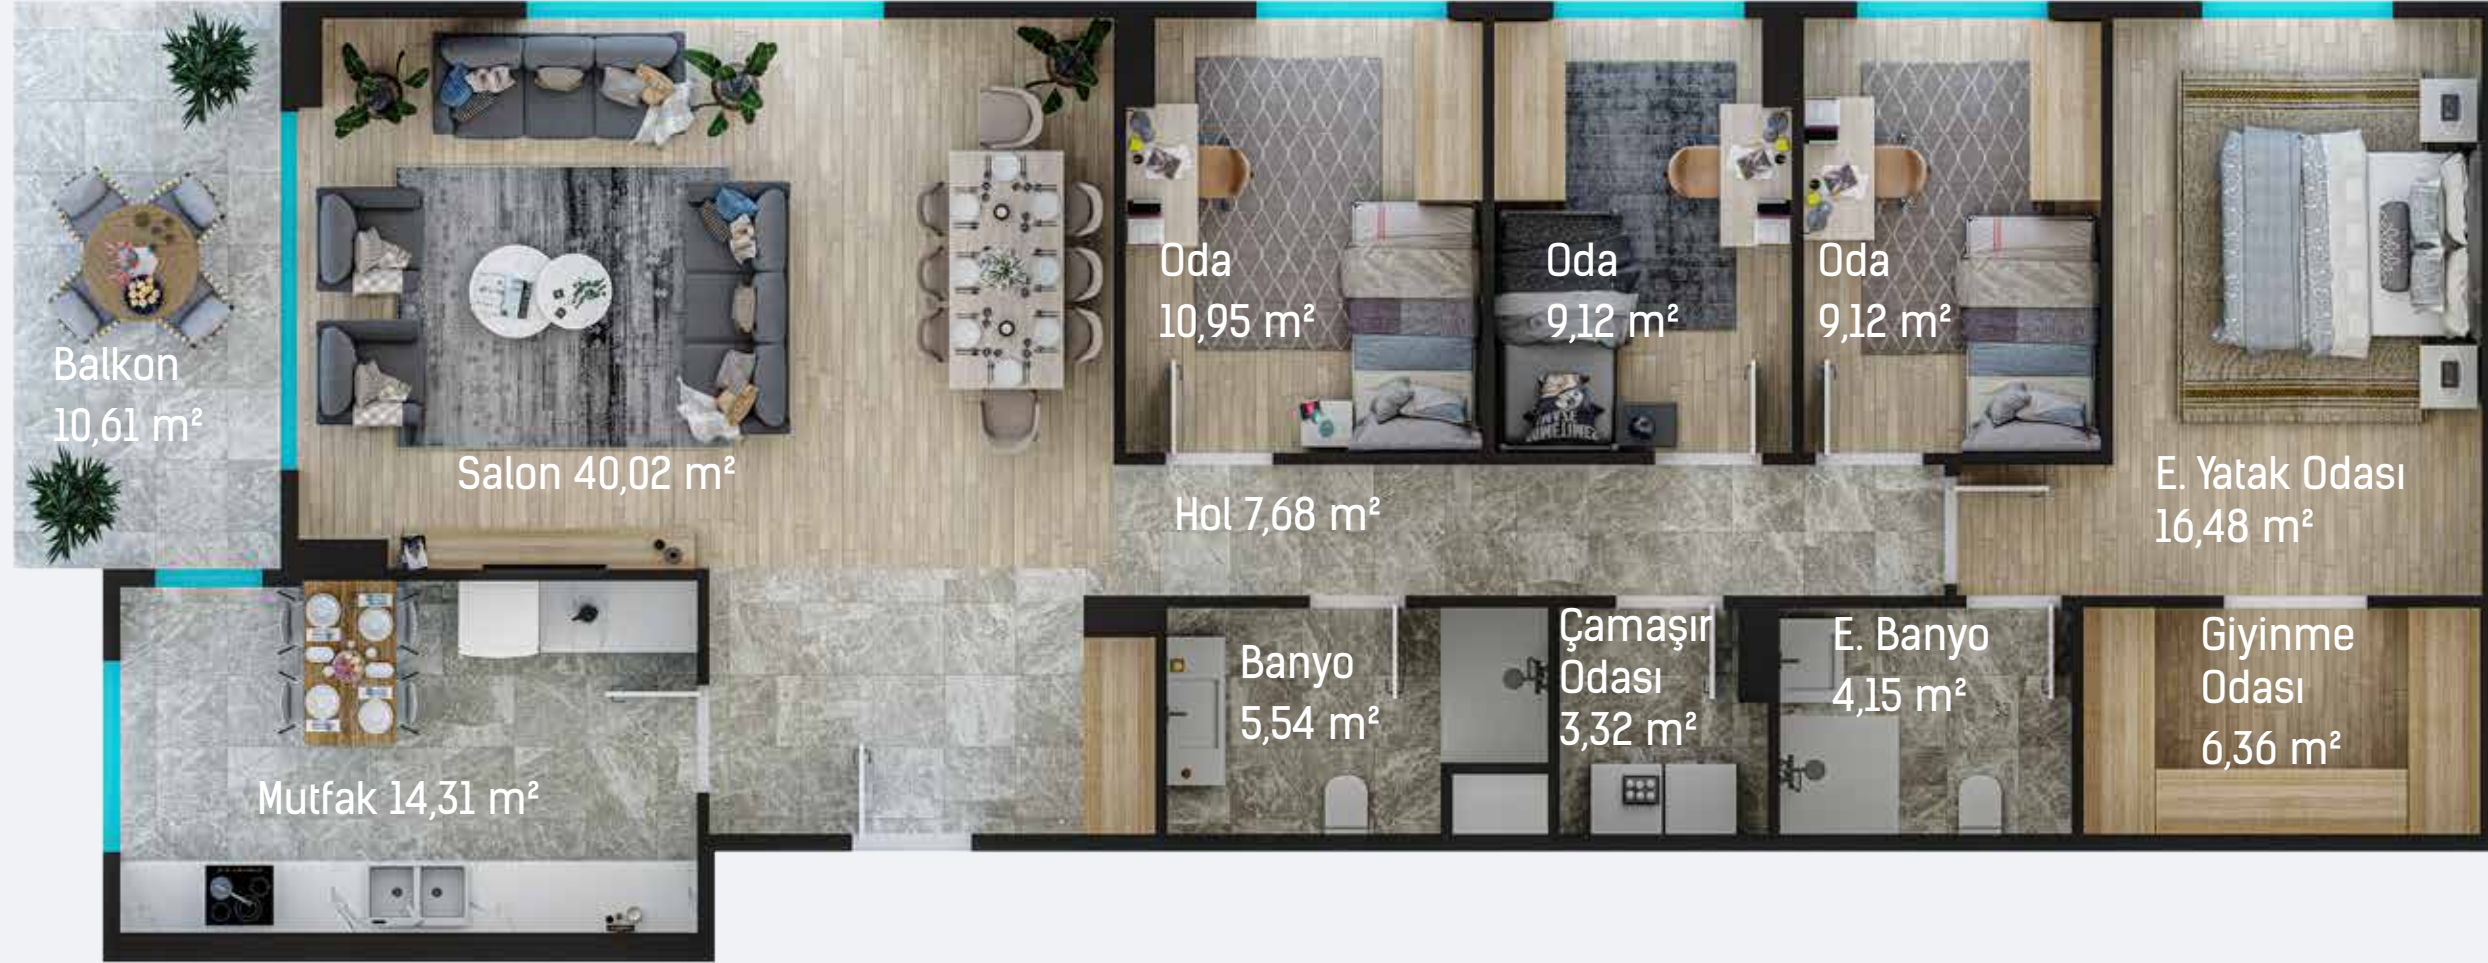

A-E BLOK 4,5+1

BRÜT:	210,00 m²
Salon:	40,02 m²
Mutfak:	14,31 m²
E. Yatak Odası:	16,48 m²
Giyinme Odası:	6,36 m²
Oda:	9,12 m²
Oda:	9,12 m²
Oda:	10,95 m²
Hol:	7,68 m²
E. Banyo:	4,15 m²
Banyo:	5,54 m²
Çamaşır Odası:	3,32 m²
Balkon:	10,61 m²